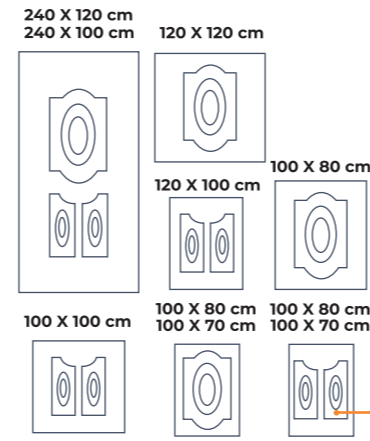

ESTAMPADOS - LÍNEA CLÁSICA

ORIÓN

200 X 100 cm

MEDIDAS:

2.40 m alto x 1.20 m ancho
2.40 m alto x 1 m ancho
2 m alto x 1 m ancho
1.20 m alto x 1.20 m ancho
1.20 m alto x 1 m ancho
1.20 m alto x 80 cm ancho

1.20 m alto x 70 cm ancho
1 m alto x 1 m ancho
1 m alto x 80 cm ancho
1 m alto x 70 cm ancho
1 m alto x 60 cm ancho

DINASTÍA

200 X 100 cm

MEDIDAS:

2.40 m alto x 1.20 m ancho
2.40 m alto x 1 m ancho
2 m alto x 1 m ancho
1.20 m alto x 1.20 m ancho

1.20 m alto x 1 m ancho
1 m alto x 1 m ancho
1 m alto x 80 cm ancho
1 m alto x 70 cm ancho

MÓNACO

200 X 100 cm

200 X 100 cm

240 X 120 cm
240 X 100 cm

2.40 m alto x 1.20 m ancho
2.40 m alto x 1 m ancho
2 m alto x 1 m ancho

1 m alto x 1 m ancho
1 m alto x 80 m ancho
1 m alto x 70 cm ancho

LONDON CORTO

100 X 100 cm, 100 X 80 cm, 100 X 70 cm

LONDON LARGO

100 X 100 cm, 100 X 80 cm, 100 X 70 cm

2.40 m alto x 1.20 m ancho
2.40 m alto x 1 m ancho
2 m alto x 1 m ancho

1 m alto x 1 m ancho
1 m alto x 80 m ancho
1 m alto x 70 cm ancho