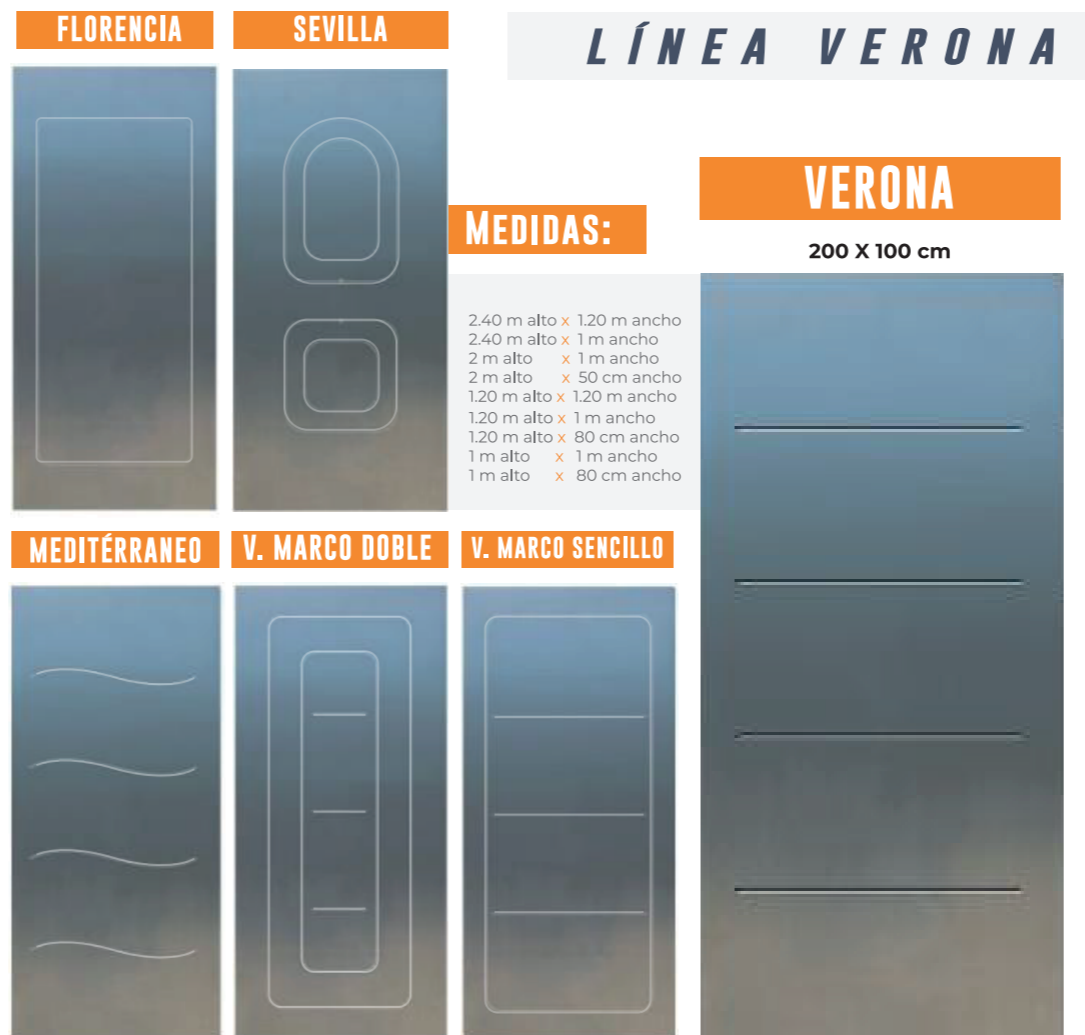

MEDIDAS:

2.40 m alto x 1.20 m ancho
2.40 m alto x 1 m ancho
2 m alto x 1 m ancho
2 m alto x 50 cm ancho
1.20 m alto x 1.20 m ancho
1.20 m alto x 1 m ancho
1.20 m alto x 80 cm ancho
1 m alto x 1 m ancho
1 m alto x 80 cm ancho

VERONA

200 X 100 cm