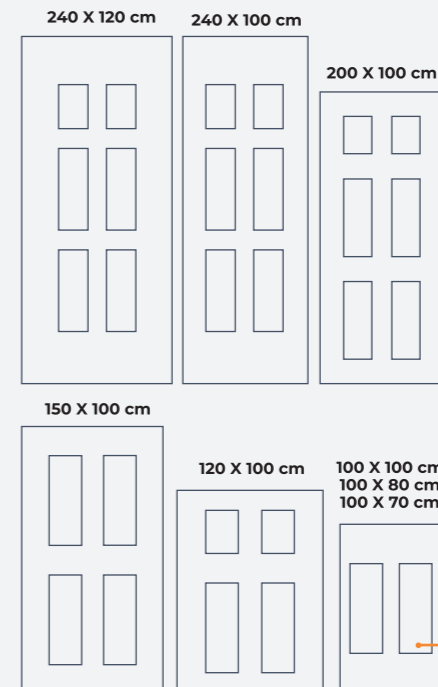

DINASTÍA

200 X 100 cm

MEDIDAS:

2.40 m alto x 1.20 m ancho
2.40 m alto x 1 m ancho
2 m alto x 1 m ancho
1.20 m alto x 1.20 m ancho

1.20 m alto x 1 m ancho
1 m alto x 1 m ancho
1 m alto x 80 cm ancho
1 m alto x 70 cm ancho

MEDIDAS:

OASIS

200 X 100 cm

PIRÁMIDE

200 X 100 cm

HEXAGONAL

200 X 100 cm

IMPERIAL

MEDIDAS:

2.40 m alto x 1.20 m ancho
2.40 m alto x 1 m ancho
2 m alto x 1 m ancho
1.20 m alto x 1.20 m ancho

1.20 m alto x 1 m ancho
1 m alto x 1 m ancho
1 m alto x 80 cm ancho
1 m alto x 70 cm ancho

MONTECARLO

200 X 100 cm

CARVAJAL

200 X 100 cm

MARQUÉZ

200 X 100 cm

28,5 cm
56 cm

La distancia entre cada uno de los rectángulos es de 12 cm.

Material: Cold Rolled
Calibre: 18 y 20
Uso:
Ensamble: No Incluye