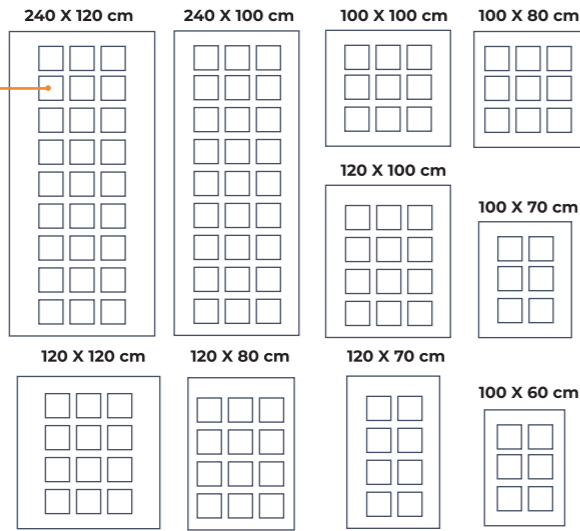

ESTAMPADOS - LÍNEA CLÁSICA

ORIÓN

200 X 100 cm

MEDIDAS:

2.40 m alto x 1.20 m ancho
2.40 m alto x 1 m ancho
2 m alto x 1 m ancho
1.20 m alto x 1.20 m ancho
1.20 m alto x 1 m ancho
1.20 m alto x 80 cm ancho

1.20 m alto x 70 cm ancho
1 m alto x 1 m ancho
1 m alto x 80 cm ancho
1 m alto x 70 cm ancho
1 m alto x 60 cm ancho

DINASTÍA

200 X 100 cm

MEDIDAS:

2.40 m alto x 1.20 m ancho
2.40 m alto x 1 m ancho
2 m alto x 1 m ancho
1.20 m alto x 1.20 m ancho

1.20 m alto x 1 m ancho
1 m alto x 1 m ancho
1 m alto x 80 cm ancho
1 m alto x 70 cm ancho

MÓNACO

200 X 100 cm

200 X 100 cm

240 X 120 cm
240 X 100 cm

2.40 m alto x 1.20 m ancho
2.40 m alto x 1 m ancho
2 m alto x 1 m ancho

1 m alto x 1 m ancho
1 m alto x 80 m ancho
1 m alto x 70 cm ancho

LONDON CORTO

MEDIDAS:

OASIS

200 X 100 cm

PIRÁMIDE

200 X 100 cm

HEXAGONAL

200 X 100 cm

IMPERIAL