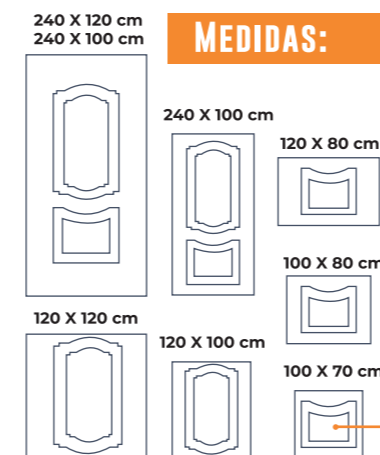

MEDIDAS:

2.40 m alto x 1.20 m ancho
2.40 m alto x 1 m ancho
2 m alto x 1 m ancho
1.20 m alto x 1.20 m ancho

1.20 m alto x 1 m ancho
1 m alto x 1 m ancho
1 m alto x 80 cm ancho
1 m alto x 70 cm ancho